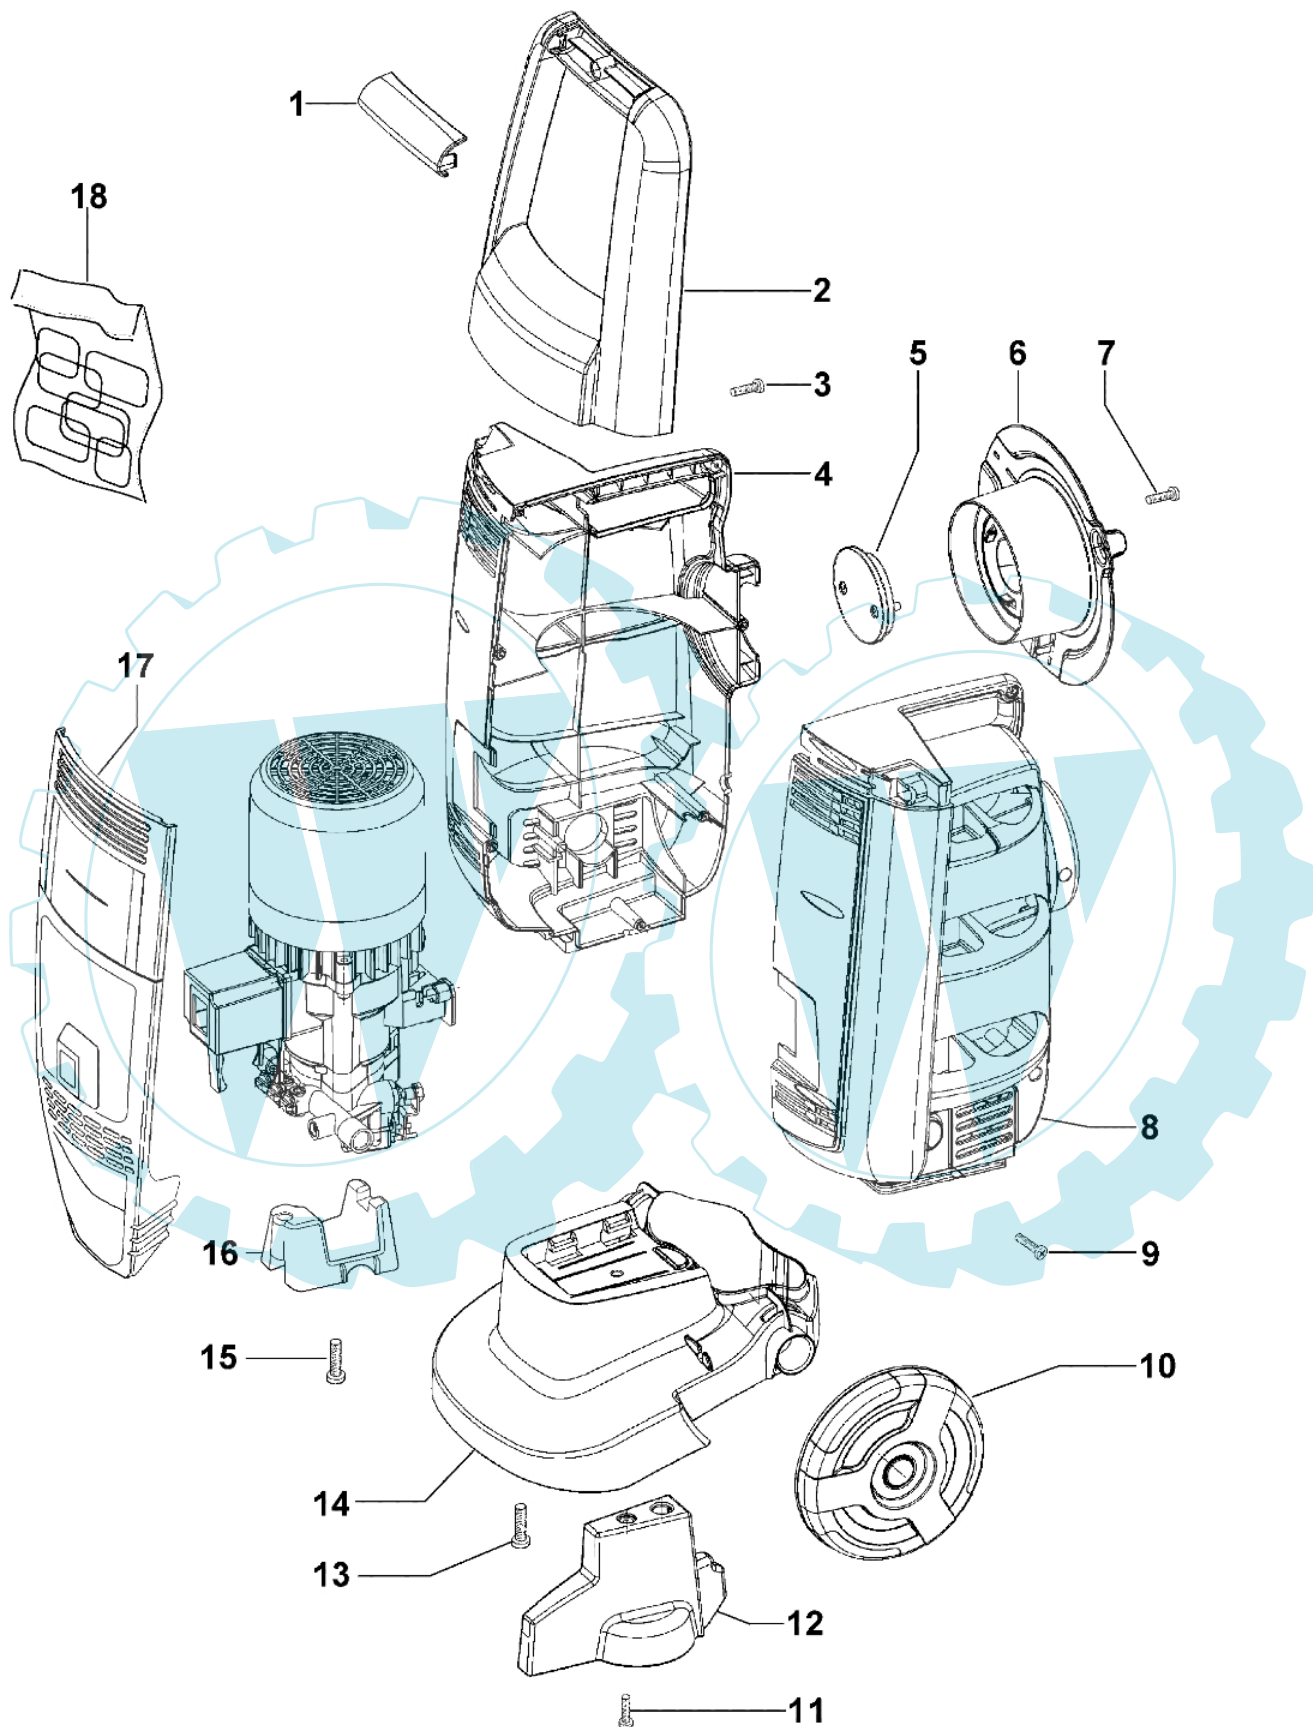

PW 120 C - Gehäuse

Bild Nr.	Anz.	Teilenummer	Beschreibung	Technische Nachricht
1	1	CH04020312	Griff verkleidung	
2	1	CH14110032	Handgriff	
3	2	CH36050114	Schraube	
4	1	CH04770217	Verkleidung left	
5	1	CH06020064	Schlauchwick.-se	
6	1	CH06020060	Schlauchwick	
7	2	CH36050114	Schraube	
8	1	CH04770218	Verkleidung right	
9	7	CH36050114	Schraube	
10	2	CH28100073	Rad	
11	1	CH36050114	Schraube	
12	1	CH30020608	Schieneffuss	
13	2	CH36050114	Schraube	
14	1	CH32060291	Rahmen	
15	1	CH36250071	Schraube	
16	1	CH24000106	Halter	
17	1	CH04770226	Verkleidung	
18	1	CH3230513500	Etichettenkit	