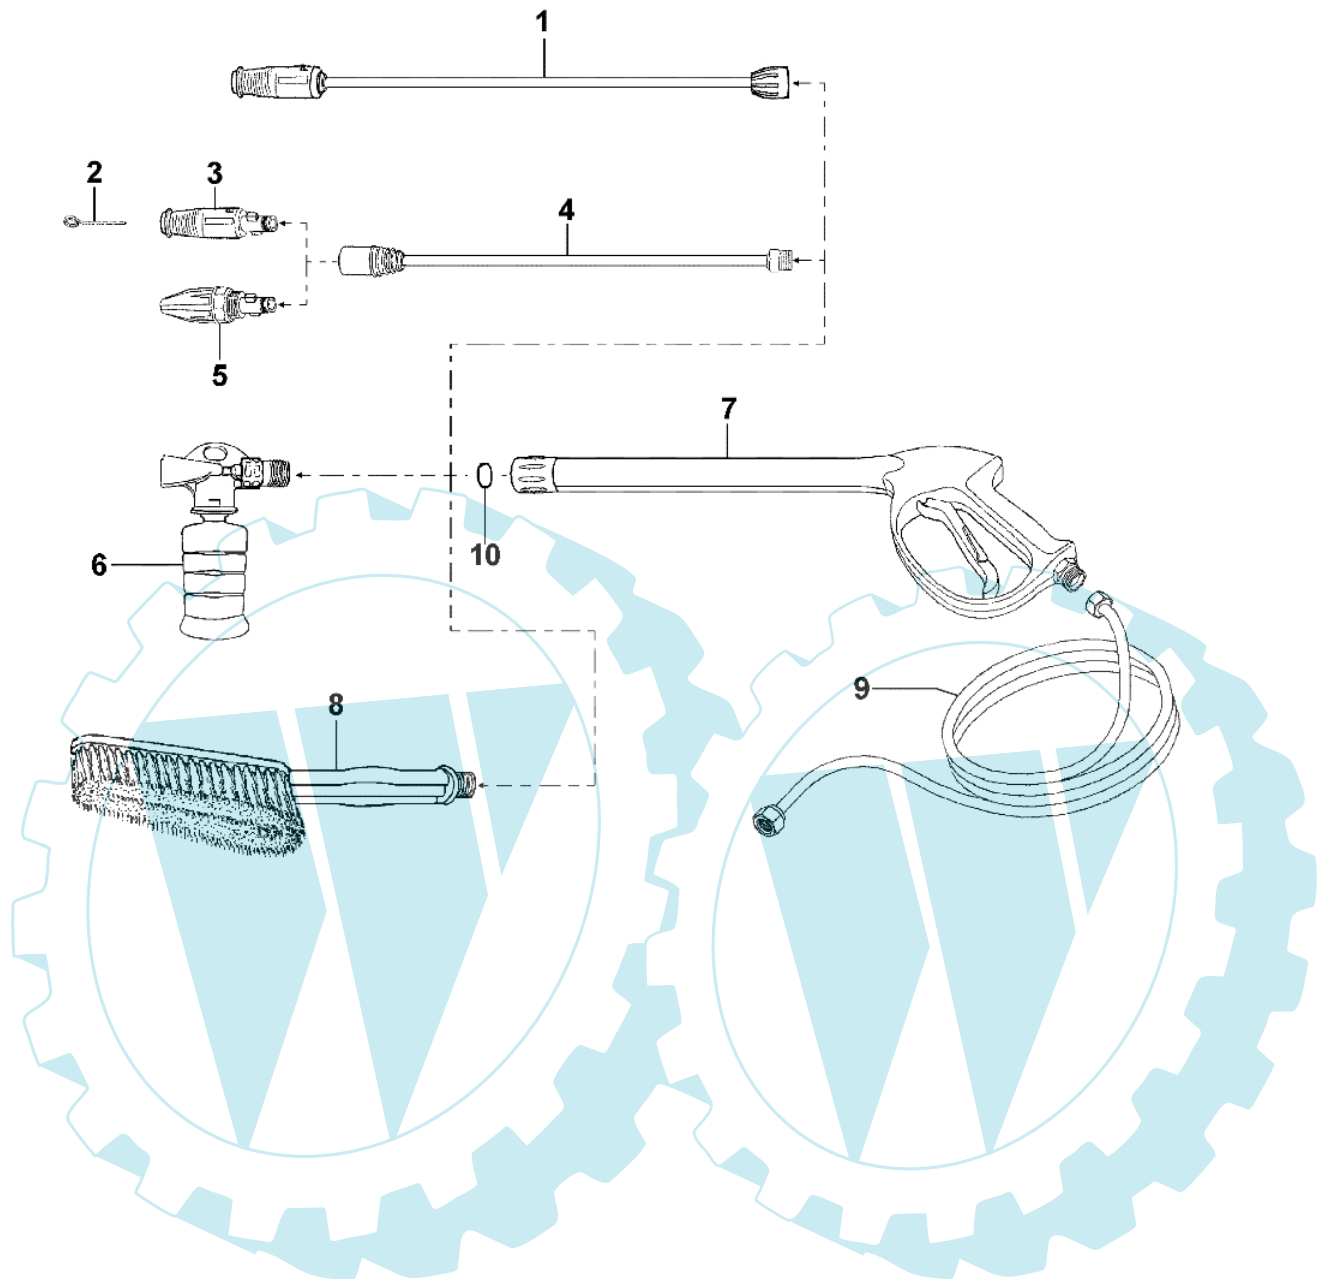

PW 120 C - Schneidwerkzeuge

Bild Nr.	Anz.	Teilenummer	Beschreibung	Technische Nachricht
1	1	CH33010720	Lanze	
2	1	CH04550013	Duese	
3		-	Nicht verfügbar für diesen produkt	
4		-	Nicht verfügbar für diesen produkt	
5		-	Nicht verfügbar für diesen produkt	
6	1	CH33010748	Lanze	
7	1	CH24100086	Pistole	
8		-	Nicht verfügbar für diesen produkt	
9	1	CH33010620	Rohr	
10	1	CH12100084	O-ring