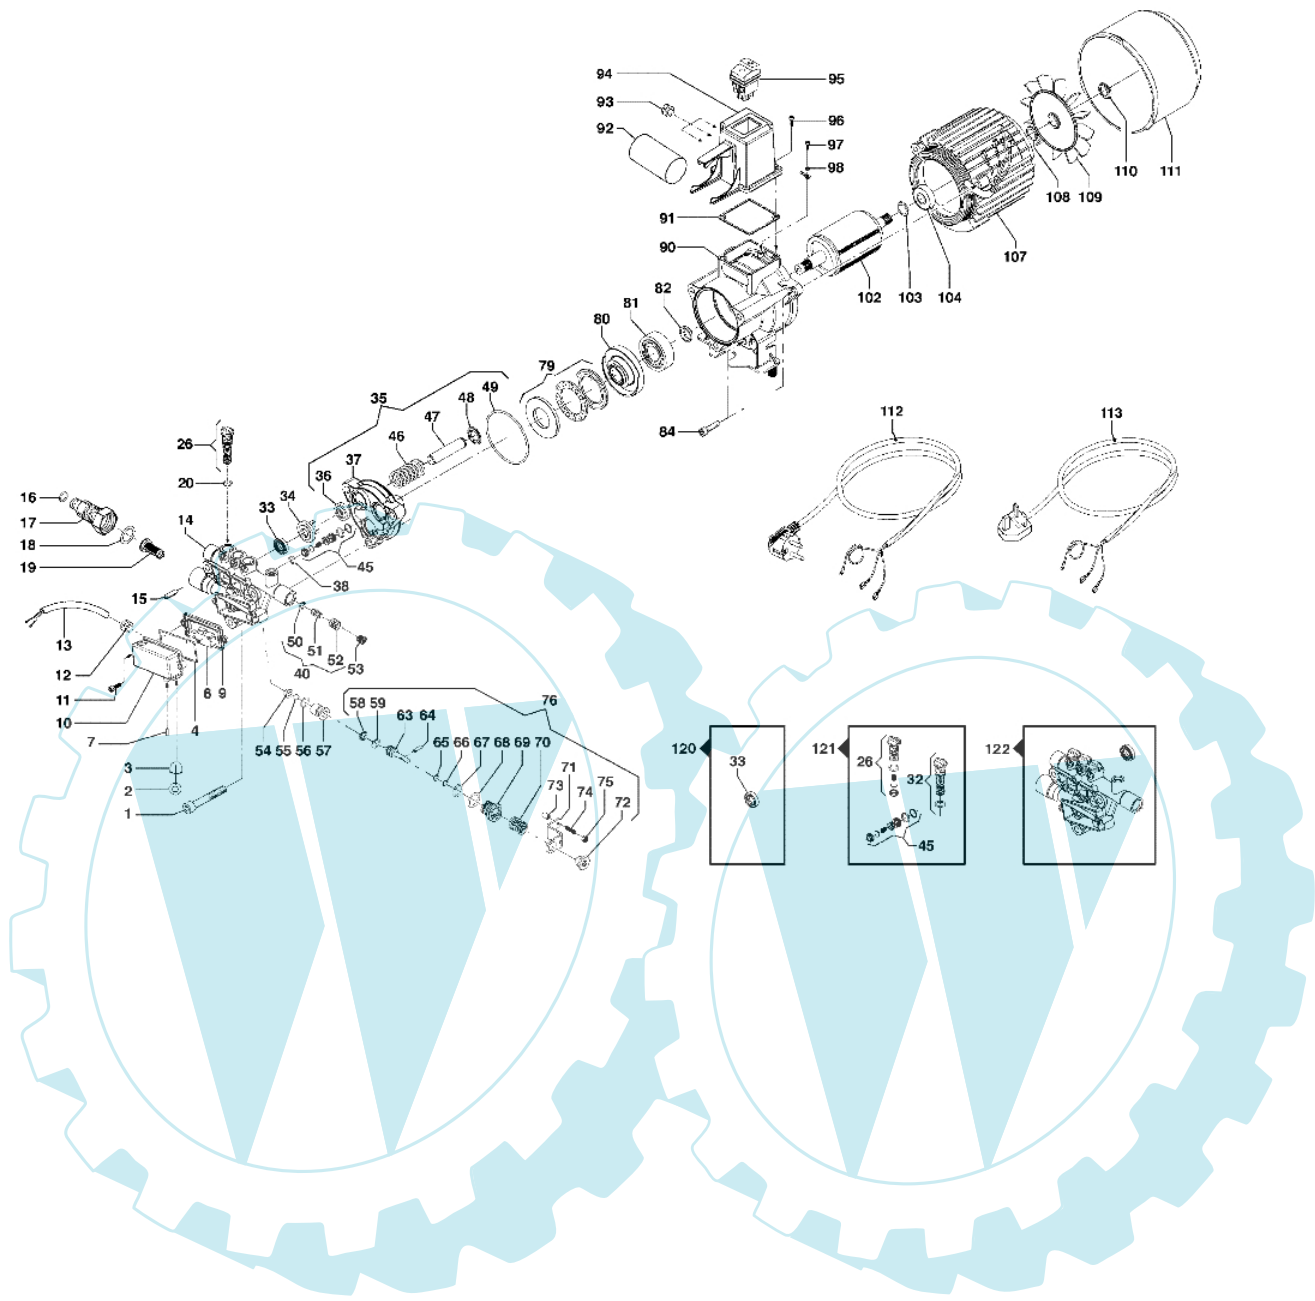

PW 120 C - Motor

Bild Nr.	Anz.	Teilenummer	Beschreibung	Technische Nachricht
1	3	CH36090039	Schraube	
2	1	CH00090229	Ring	
3	1	CH24160112	Schultz	
4	1	CH12100550	O-ring	
6	1	CH18250013	Schalter	
7	1	CH30050023	Stift	
9	1	CH04020290	Gehäuse	
10	1	CH04020276	Deckung	
11	2	CH36090198	Schraube	
12	1	CH24340048	Kabeldurchführung	
13	1	CH04560322	Kabel	
14	1	CH32180368	Gehäuse	
15	3	CH30210032	Stift	
16	1	CH12100057	O-ring	
17	1	CH28030534	Anschluss	
18	1	CH12090111	Dichtung	
19	1	CH10020132	Luft filter	
20	3	CH12100465	O-ring	
26	3	CH12200069	Ventil	
32	-	-	Nicht verfügbar für diesen produkt	
33	3	CH12410094	Dichtung	
34	3	CH00090318	Ring	
35	1	CH24320026	Pumpengehäuse	
36	3	CH00190124	Kobelring	
37	1	CH24320025	Pumpengehäuse	
38	3	CH12100465	O-ring	
40	1	CH50270025	Ventilkit	
45	3	CH12200068	Ventil	
46	3	CH18020213	Feder	
47	3	CH24090127	Kolben	
48	3	CH00090317	Ring	
49	1	CH12100391	O-ring	
50	1	CH12100220	O-ring	
51	1	CH36000087	Ventil	
52	1	CH18020177	Feder	
53	1	CH32020280	Stopfen	
54	1	CH30090141	Sitz	
55	1	CH30030035	Kugel	
56	1	CH12100152	O-ring	
57	1	CH30090158	Sitz	
58	1	CH00090112	Ring	
59	1	CH12100041	O-ring	
63	1	CH00150194	Kit easy start	
64	1	CH30210035	Stift	
65	1	CH12100055	O-ring	
66	1	CH00090110	Ring	
67	1	CH12100049	O-ring	
68	1	CH12100390	O-ring	
69	1	CH36050115	Schraube	
70	1	CH18020249	Feder	
71	1	CH16000093	Hebel	
72	1	CH32020241	Schraube	
73	1	CH04320044	Stecker	
74	1	CH36220039	Schraube	
75	1	CH06040087	Mutter	
76	1	CH12150363	Ventil	
79	1	CH04360020	Lager	
80	1	CH00010537	Welle	
81	1	CH04380091	Lager	
82	1	CH00190118	Kobelring	
84	3	CH36090114	Schraube	
90	1	CH10090201	Flansch	
91	1	CH12010175	Dichtung	
92	1	CH04340020	Kondenser	
93	3	CH24340048	Kabeldurchführung	
94	1	CH30010530	Klemmenkasten	
95	1	CH14100110	Schalter	
96	2	CH36250046	Schraube	
97	1	CH36250072	Schraube	
98	1	CH28070013	Scheibe	
102	1	CH00010589	Welle	
103	2	CH12100420	O-ring	
104	1	CH04380090	Lager	
107	1	CH30410256	Stator	
108	1	CH12410070	Ring	
109	1	CH36320083	Motorlüfter-set	